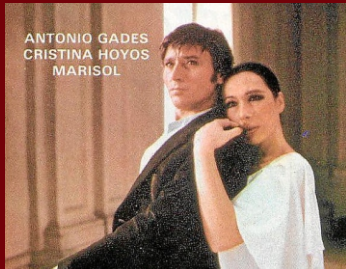

JUAN DE LA CIERVA Entrada libre hasta completar aforo

ANTONIO GADES
CRISTINA HOYOS
MARISOL

18:00 h
SÁBADO 22

CENTRO CÍVICO
JUAN DE LA CIERVA

CINE DE BARRIO

ENERO
2022

BODAS DE SANGRE

Público desde 12 años / 135 minutos

18:00 h
SÁBADO 05

CENTRO CÍVICO
JUAN DE LA CIERVA

OBRA DE DANZA,
TEATRO Y AUDIOVISUAL

FEBRERO
2022

NO HAY JAZMINES SIN TOMATES
Compañía Malditas Lagartijas

Público joven y adulto / 50 minutos

18:00 h
SÁBADO 19

CENTRO CÍVICO
JUAN DE LA CIERVA

ACROBACIAS, MALABARES
Y EQUILIBRIOS IMPOSIBLES

EL CIRCO DEL SEÑOR JULIÁN
Circo Chimichurri

Todos los públicos / 50 minutos

18:00 h
SÁBADO 05

CENTRO CÍVICO
JUAN DE LA CIERVA

EL VIAJE... SIEMPRE EL
VIAJE, EL MOVIMIENTO,
LA VIBRACIÓN, TODO
LO QUE VIBRA SUENA

MARZO
2022

VIAJE SONORO A TRAVÉS DEL AMOR
Compañía José Luis Gutiérrez

Todos los públicos / 50 minutos

12:00 h
SÁBADO 19

CENTRO CÍVICO
JUAN DE LA CIERVA

TALLER INFANTIL

TARDES FLAMENCAS
Elia Martín y Eco Flamenco

Público infantil de 4 a 8 años / 75 minutos

Para asistir
whatsapp
628 48 28 72
antes del
17/03/2022