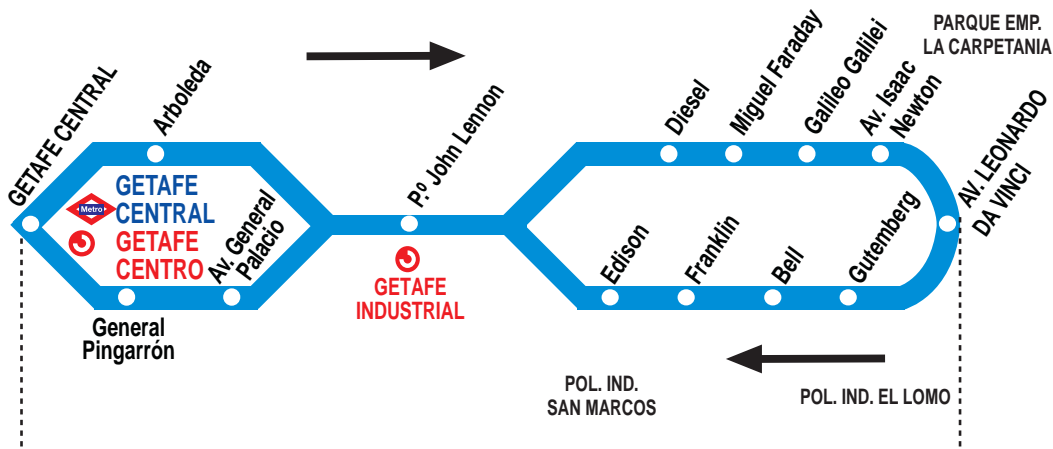

## Getafe Central - Pol. Ind. San Marcos - Pol. Ind. El Lomo - Parque Empresarial Carpetania

### HORARIOS DE SALIDA DE GETAFE (Getafe Central FF.CC.)

010316

(Vigente todo el año)