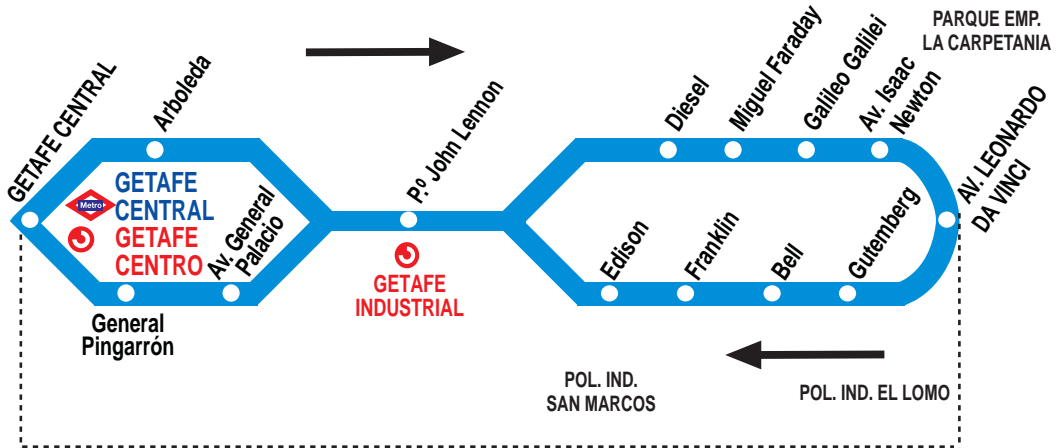

Pi 2

Parque Empresarial Carpetania - Pol. Ind. El Lomo - Pol. Ind. San Marcos - Getafe Central

HORARIOS DE PASO APROXIMADO POR EL PARQUE EMPRESARIAL LA CARPETANIA (Av. Leonardo da Vinci)

010316

(Vigente todo el año)

Lunes a viernes laborables

6:	7:	8:	9:	10:	11:	12:	13:	14:	15:	16:	17:	18:	19:	20:	21:
35	05	05	05	25	15	05	45	40	00	05	05	05	05	10	00
50	20	20	20			55			25	25	25	25	20		50
	35	35	35						45	45	45	45			
	50	50													

Notas:

Sábados laborables, domingos y festivos sin servicios.

AVANZA INTERURBANOS, S.L.U.

Ctra. de Toledo (A-42), p.k. 15,0. GETAFE 28905 MADRID

Tel: 91 695 24 70