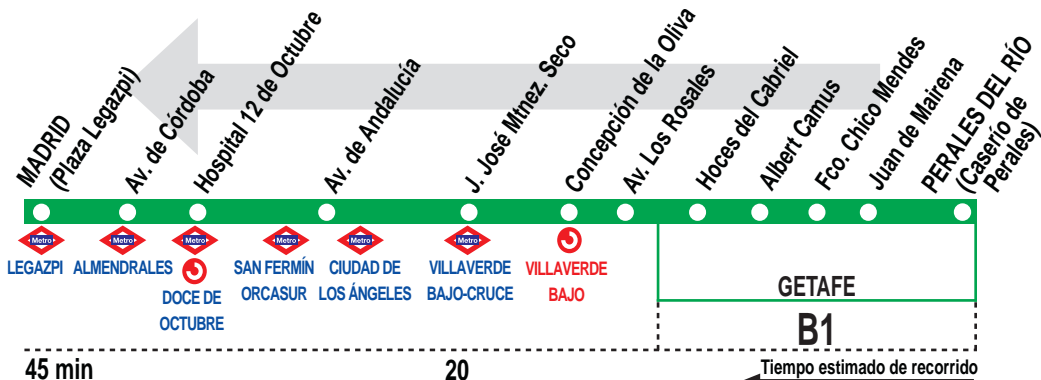

411

Perales del Río - Madrid (Legazpi)

HORARIOS DE SALIDA DE PERALES DEL RÍO (Caserío de Perales)

010316

(Vigente todo el año)

Lunes a viernes laborables

De 5:30 a 20:50 cada 20 minutos

A 21:30 22:10 22:55 23:40 0:25 1:10

Sábados laborables, domingos y festivos

De 6:00 a 0:45 cada 25 minutos

Noches de viernes y laborables vísperas de festivo

A 1:55 2:30

Noches de sábados y noches de domingos y festivos que sean vísperas de festivo