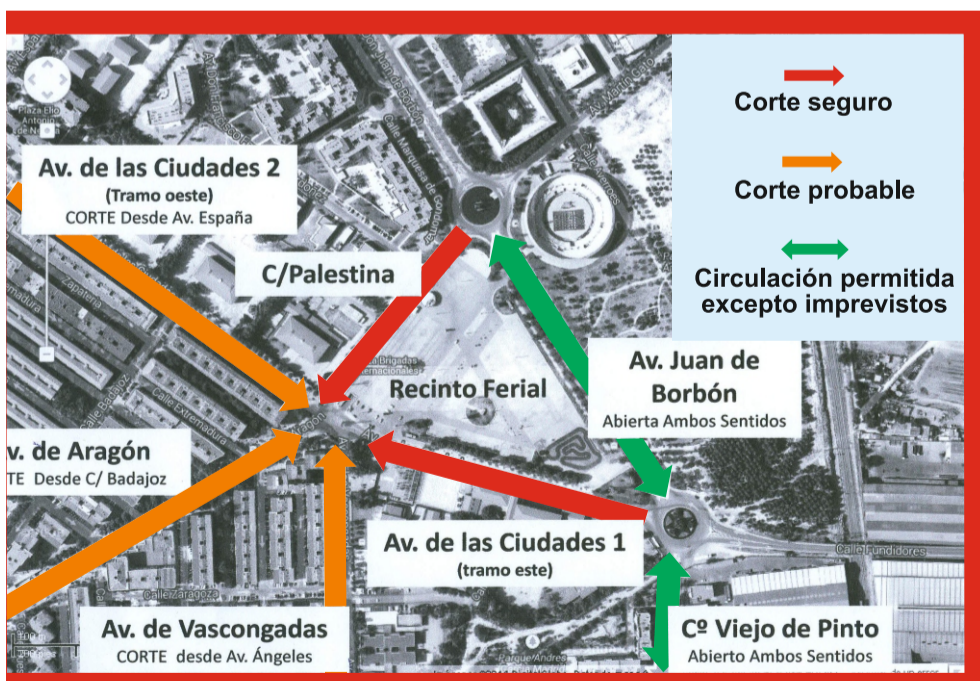

PLAN DE MOVILIDAD AL RECINTO FERIAL CON MOTIVO DE LAS FIESTAS DE GETAFE

DESDE EL VIERNES 3 AL DOMINGO 12 DE JUNIO (TARDE Y NOCHE)

El Ayuntamiento de Getafe ha establecido un Plan Especial de Movilidad para facilitar el acceso al Recinto Ferial de Getafe (avenida Don Juan de Borbón) con motivo de la celebración de las Fiestas Patronales.

Este Plan se aplicará desde el viernes 3 hasta el domingo 12 de junio.

Modificación con restricciones de tráfico y vías afectadas

Tendrán lugar restricciones en el paso de vehículos por las siguientes vías del entorno del Recinto Ferial:

- 1- Calle Palestina
- 2- Avenida de las Ciudades desde el cruce con avenida de Don Juan de Borbón hacia avenida de Aragón (tramo este)
- 3- Avenida de las Ciudades, tramo oeste, desde la avenida de España hasta la avenida de Aragón
- 4- Avenida de las Vascongadas: calle completa en sentido entrada hacia avenida de las Ciudades
- 5- Avenida de Aragón: sentido avenida de las Ciudades desde la calle Badajoz

Tendrán lugar restricciones en el paso de vehículos por las vías del entorno del Recinto Ferial

Recorridos alternativos recomendados

Avenida de Don Juan de Borbón - Camino Viejo de Pinto - Avenida de Los Ángeles, en ambos sentidos