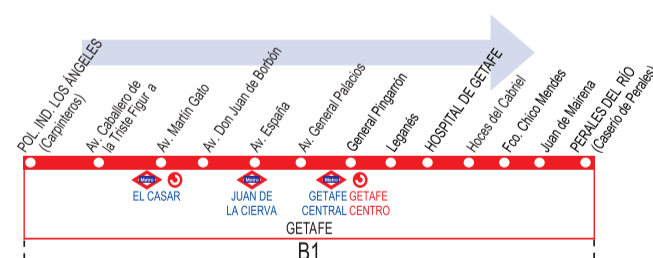

NUEVO RECORRIDO L4 PARA MEJORAR LA CONEXIÓN DE PERALES DEL RÍO CON EL HOSPITAL

El Ayuntamiento de Getafe en coordinación con el Consorcio Regional de Transportes, ha aprobado la modificación de la línea local de autobuses L4 a partir del sábado 13 de marzo. Para ello se ha elaborado un nuevo recorrido que permita mejorar sustancialmente la conexión del barrio de Perales del Río con el Hospital de Getafe.

Se trata de una reivindicación vecinal, que conectará al barrio también con Getafe Centro, Juan de la Cierva, Getafe Norte, Los Molinos y el polígono Los Ángeles en la calle Carpinteros.

A partir de este cambio se mejorarán los tiempos del anterior itinerario entre Perales del Río y el Hospital, pero además contará con la cabecera en El Caserío y adelantará el primer autobús los fines de semana. De esta forma el servicio se iniciará los sábados laborables a las 6:30 en lugar de las 7:00 horas, y los domingos y festivos iniciará el servicio a las 8:00 en lugar de a las 8:30 horas.

A partir del sábado 13 de marzo se acortará el tiempo de los autobuses entre el barrio y el Hospital de Getafe. Además, se mejorarán los horarios de los fines de semana

Con esta modificación la línea pasará a denominarse

L-4 Polígono Industrial Los Ángeles - Hospital - Perales del Río

Nuevo recorrido y nuevos horarios

L-4 Pol. Ind. Los Ángeles - Hospital - Perales del Río

HORARIOS DE SALIDA DEL POL. IND. LOS ÁNGELES (Calle Carpinteros) (Vigente todo el año)			
Lunes a viernes laborables			
De	6:15	a	22:00
	A	22:30	23:00
		cada	35 minutos
Sábados laborables			
De	8:00	a	23:00
	A	6:30	7:15
		cada	50 minutos
Domingos y festivos			
De	8:00	a	23:00
		cada	50 minutos
Noches de viernes, sábados y vísperas de festivo			
A	23:45	1:05	2:15