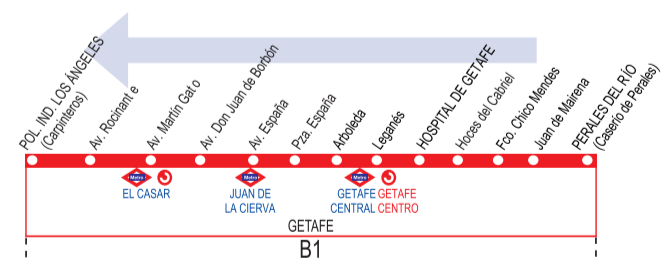

NUEVO RECORRIDO L4 PARA MEJORAR LA CONEXIÓN DE PERALES DEL RÍO CON EL HOSPITAL

El Ayuntamiento de Getafe en coordinación con el Consorcio Regional de Transportes, ha aprobado la modificación de la línea local de autobuses L4 a partir del sábado 13 de marzo. Para ello se ha elaborado un nuevo recorrido que permita mejorar sustancialmente la conexión del barrio de Perales del Río con el Hospital de Getafe.

Se trata de una reivindicación vecinal, que conectará al barrio también con Getafe Centro, Juan de la Cierva, Getafe Norte, Los Molinos y el polígono Los Ángeles en la calle Carpinteros.

A partir de este cambio se mejorarán los tiempos del anterior itinerario entre Perales del Río y el Hospital, pero además contará con la cabecera en El Caserío y adelantará el primer autobús los fines de semana. De esta forma el servicio se iniciará los sábados laborables a las 6:30 en lugar de las 7:00 horas, y los domingos y festivos iniciará el servicio a las 8:00 en lugar de a las 8:30 horas.

L-4 Polígono Industrial Los Ángeles - Hospital - Perales del Río

Nuevo recorrido y nuevos horarios

L-4 Pol. Ind. Los Ángeles - Hospital - Perales del Río

HORARIOS DE SALIDA DEL POL. IND. LOS ÁNGELES (Calle Carpinteros) (Vigente todo el año)			
Lunes a viernes laborables			
De	6:15	a	22:00
	A	22:30	23:00
		cada	35 minutos
Sábados laborables			
De	8:00	a	23:00
	A	6:30	7:15
		cada	50 minutos
Domingos y festivos			
De	8:00	a	23:00
		cada	50 minutos
Noches de viernes, sábados y vísperas de festivo			
A	23:45	1:05	2:15

L-4 Pol. Ind. Los Ángeles - Hospital - Perales del Río

HORARIOS DE SALIDA DE PERALES DEL RÍO (Caserío Perales, calle Viento) (Vigente todo el año)			
Lunes a viernes laborables			
De	7:40	a	22:50
	A	6:00	7:10
		cada	35 minutos
Sábados laborables			
De	8:00	a	23:00
	A	6:30	7:15
		cada	50 minutos
Domingos y festivos			
De	8:00	a	23:00
		cada	50 minutos
Noches de viernes, sábados y vísperas de festivo			
A	0:25	1:45	