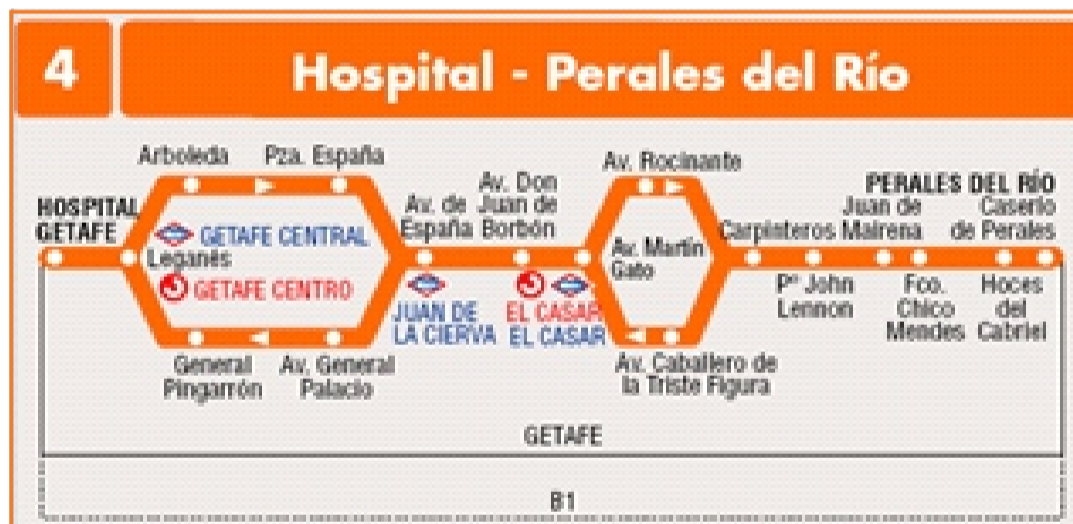

PERALES DEL RÍO

SE MEJORA EL SERVICIO EN LA LÍNEA 4

El Gobierno municipal ha conseguido, tras negociaciones con el Consorcio Regional de Transportes, la regulación horaria de la línea L4 Perales del Río-Hospital, para que los vecinos y vecinas de Perales del Río tengan un mejor funcionamiento del servicio y cumplimiento de los horarios.

Así, desde el día 1 de marzo se mejora el funcionamiento del servicio para garantizar el cumplimiento de los horarios, adelantando de lunes a viernes las horas de servicio a partir de las 6:00 horas. Los sábados, domingos y festivos el horario será el habitual.

*Se regula
el horario a partir del
1 de marzo de 2019*

SALIDAS DEL HOSPITAL DE GETAFE		SALIDAS DE PERALES DEL RÍO (calle Hoces del Cabriel)
6:45	Lunes a viernes laborables	6:00
7:15		6:30
7:45		7:00
8:20		7:30
8:50		8:00
9:20		8:30
9:55		9:05
10:25		9:35
10:55		10:05
11:25		10:40
11:55		11:10
12:25		11:40
13:00		12:10
13:30		12:40
14:00		13:10
14:35		13:45
15:10		14:20
15:40		14:50
16:10		15:25
16:40		15:55
17:10		16:25
17:40		16:55
18:10		17:25
18:45	17:55	
19:20	18:30	
19:50	19:00	
20:25	19:35	
21:00	20:10	
21:30	20:40	
22:00	21:15	
22:30	21:45	
23:00	22:15	
		22:45
De 7:45 a 22:00 cada 45 minutos A 22:40	Sábados laborables	De 7:00 a 22:45 cada 45 minutos
De 9:15 a 22:45 cada 45 minutos	Domingos y festivos	De 8:30 a 22:45 cada 45 minutos
A 23:45 0:45 2:05	Noches de viernes, sábados y vísperas de festivos	A 0:05 1:25