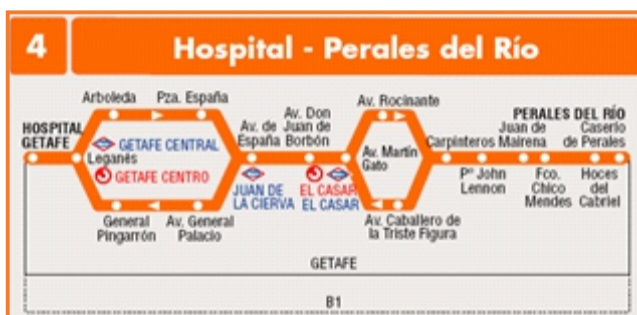

## LOS MOLINOS

### SE MEJORA EL SERVICIO DE LAS LÍNEAS L4 Y 447

Se regula el horario a partir del 1 de marzo de 2019

El Gobierno municipal ha conseguido, tras negociaciones con el Consorcio Regional de Transportes, coordinación horaria de las líneas L4 Perales del Río-Hospital y 447 Madrid (Legazpi)-Getafe(Hospital), para que los vecinos y vecinas de Los Molinos puedan utilizarlas en mejores condiciones con horarios de paso coordinados entre ambas líneas.